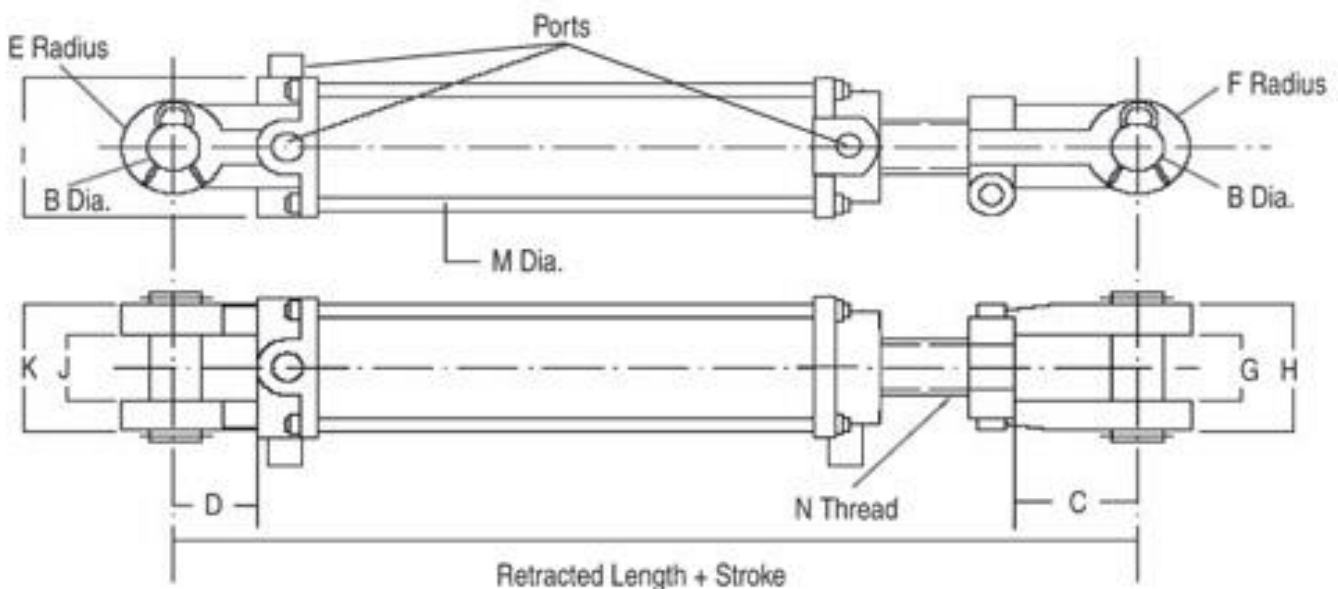

Cilindros Hidráulicos

[Tipo Tirante]

hysei.com.mx

Mas información en: **993 141 0777**
141 0778

Especificaciones:

- Tubo Honeado / Skivet
- Construcción soldada de alta velocidad.
- El vástago de pistón cromado endurecido pulido funcionará a la presión máxima
- Pistón de hierro fundido, acero fundido, prensa estopas y horquilla.
- O-seal cargado y caja de relleno de uretano, pistón u-seal
- Glándula roscada
- Pasadores y clips (Opcional)
- El color estándar es negro.
- El control Strok se puede instalar en trazos de 8 pulgadas.